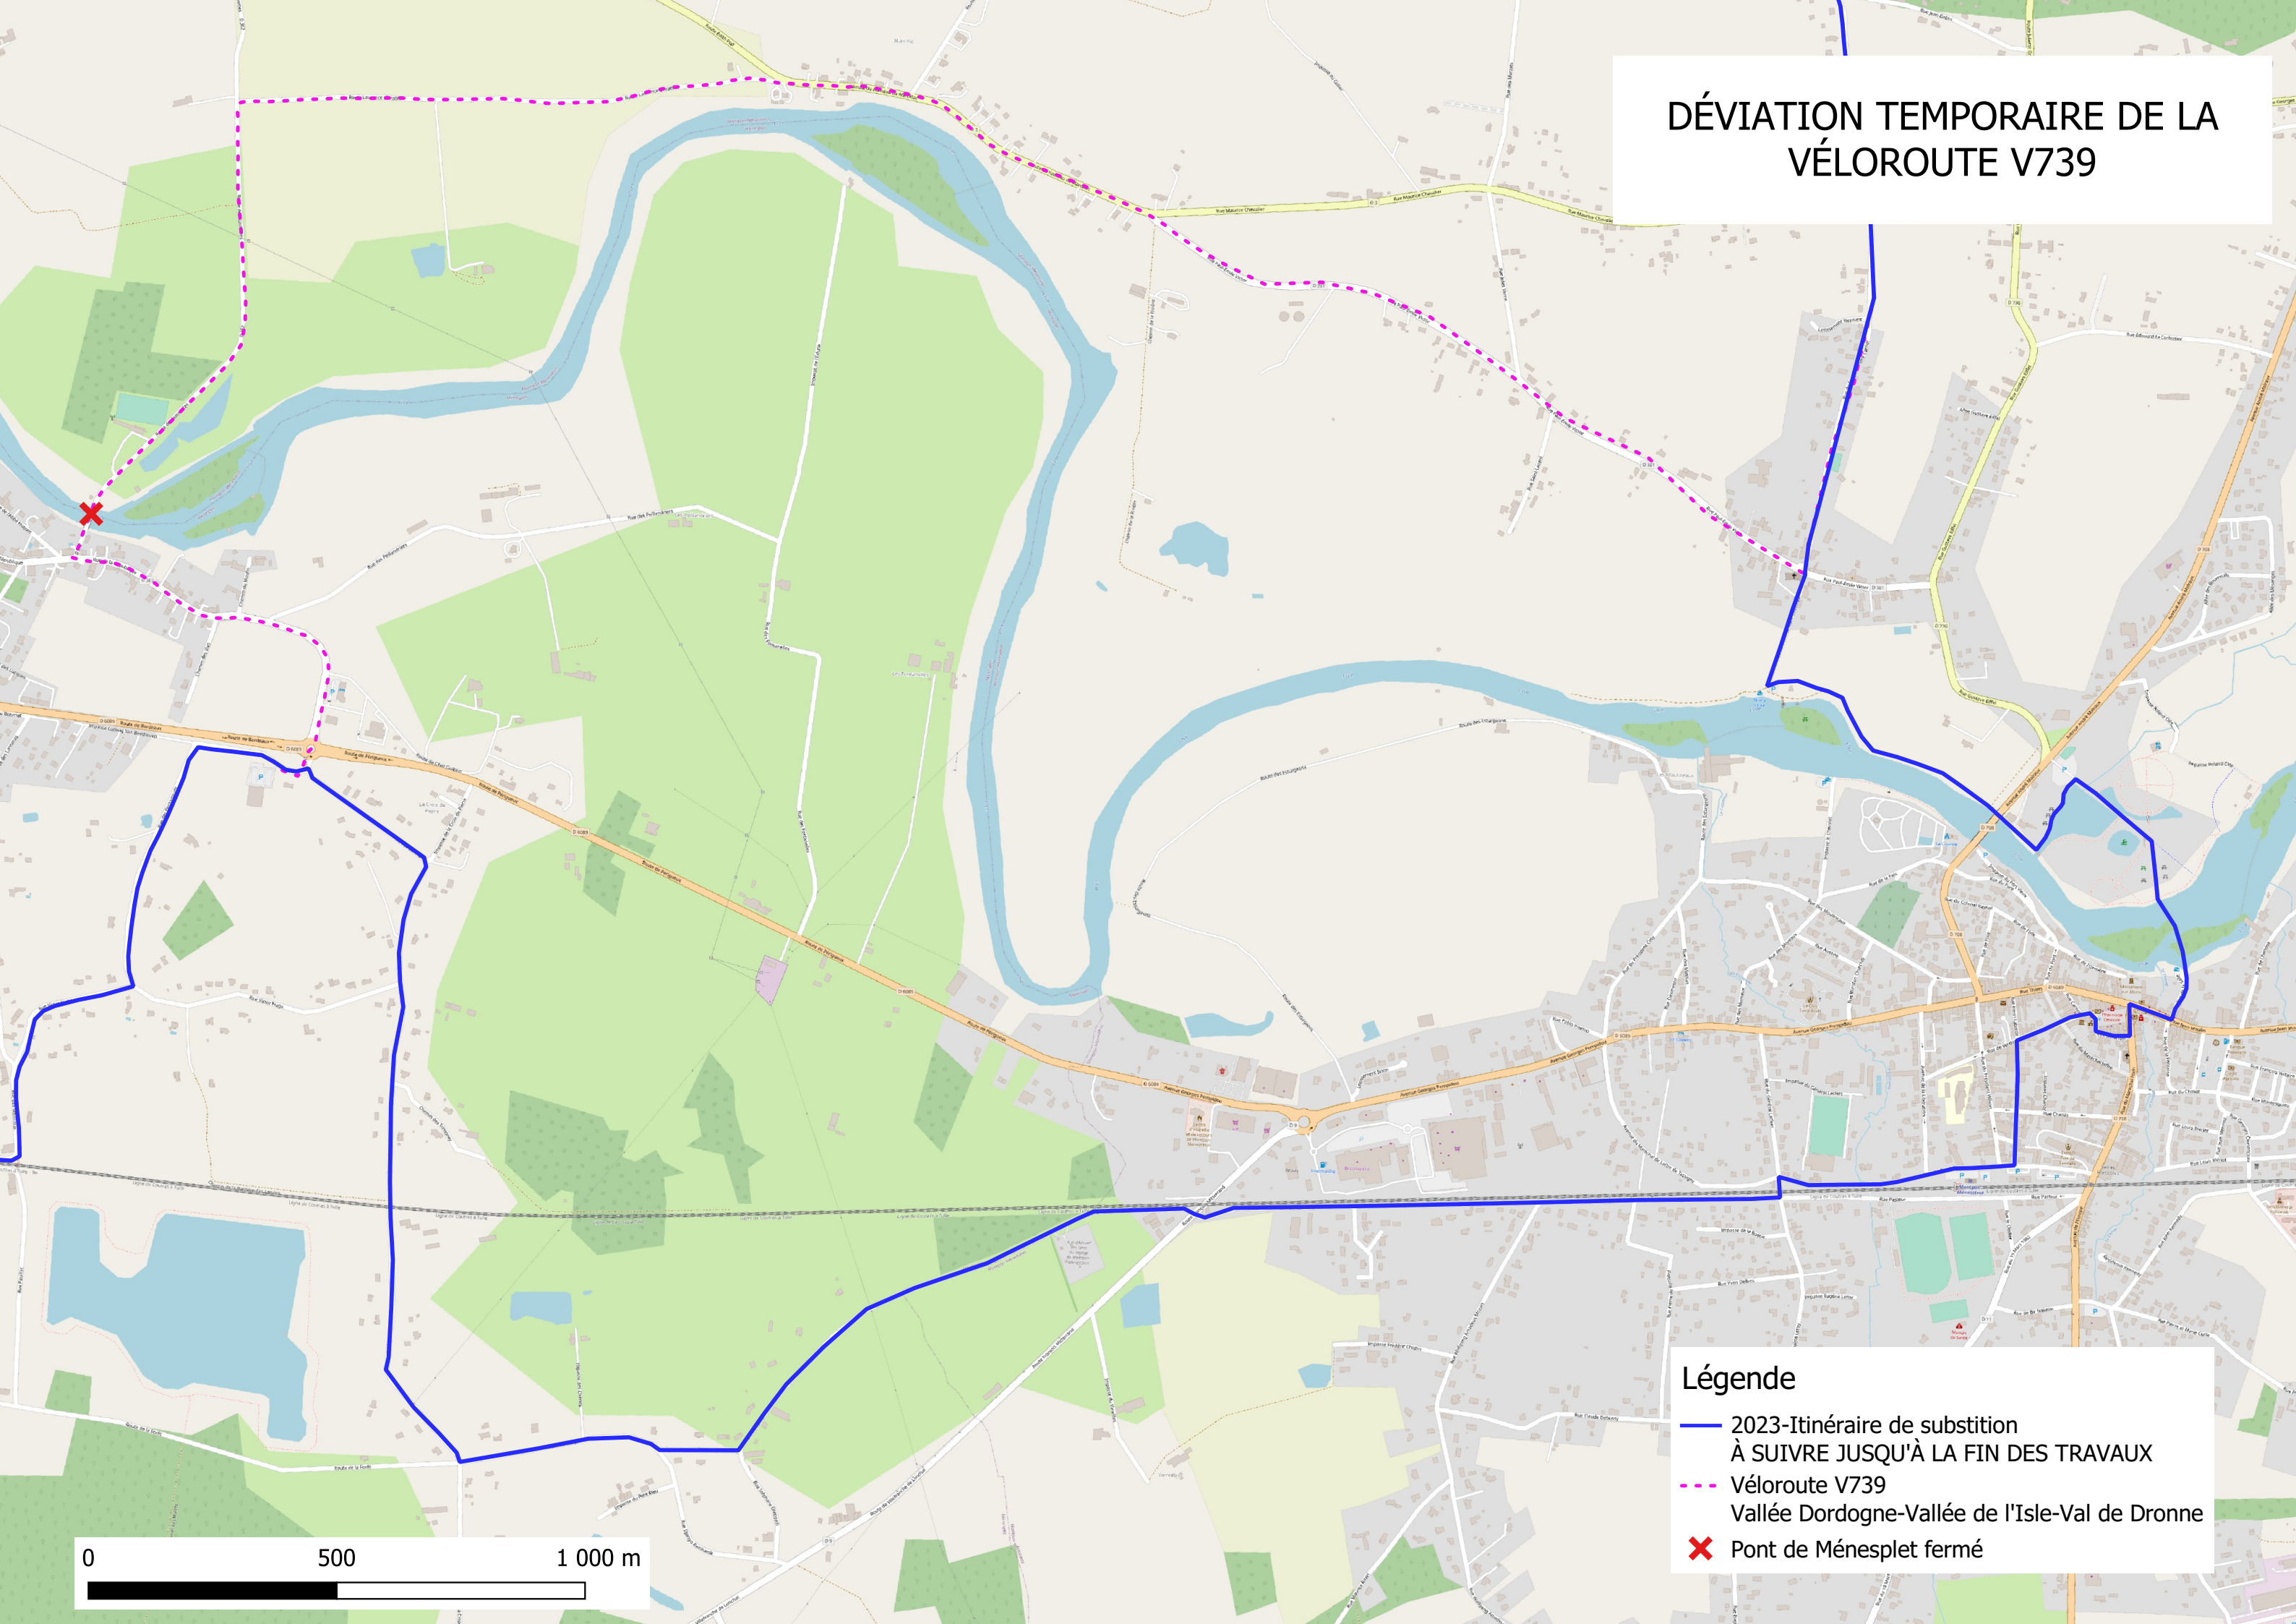

DÉVIATION TEMPORAIRE DE LA VÉLOROUTE V739

- Légende**
- 2023-Itinéraire de substition
À SUIVRE JUSQU'À LA FIN DES TRAVAUX
 - - - Véloroute V739
Vallée Dordogne-Vallée de l'Isle-Val de Dronne
 - ✗ Pont de Mènesplet fermé