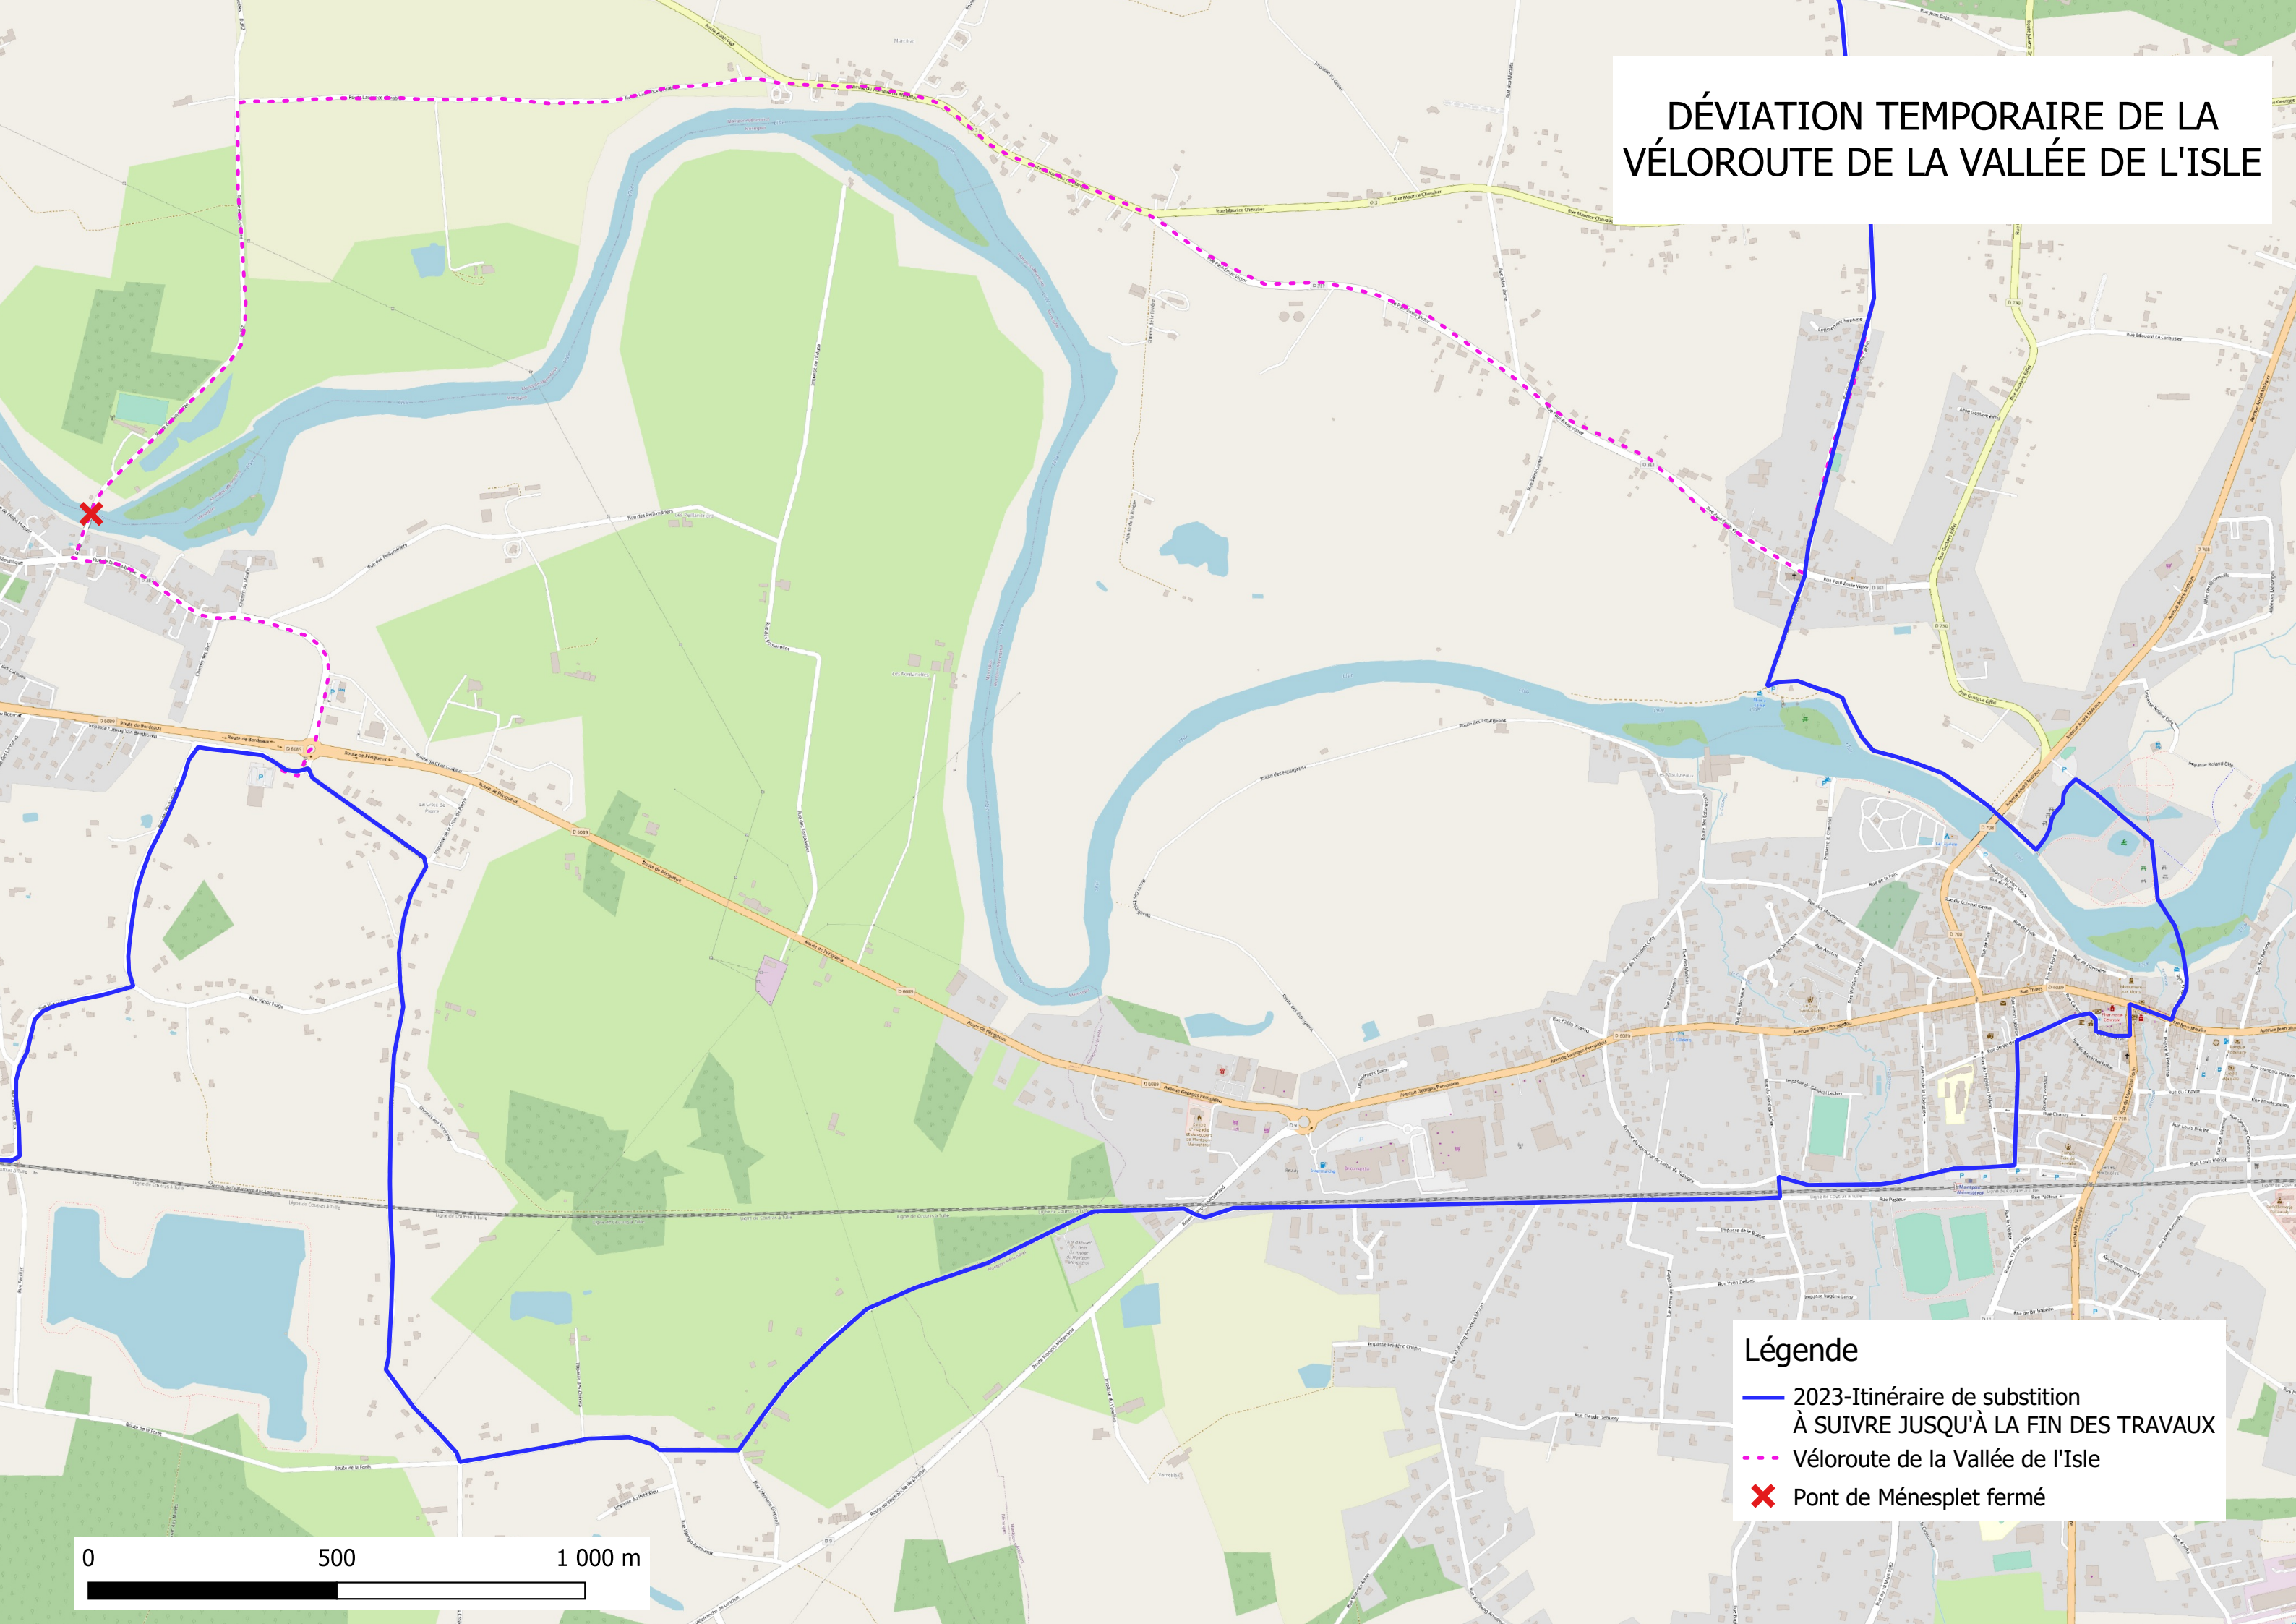

DÉVIATION TEMPORAIRE DE LA VÉLOROUTE DE LA VALLÉE DE L'ISLE

- Légende**
- 2023-Itinéraire de substitution
À SUIVRE JUSQU'À LA FIN DES TRAVAUX
 - - - Véloroute de la Vallée de l'Isle
 - ✗ Pont de Ménéplet fermé